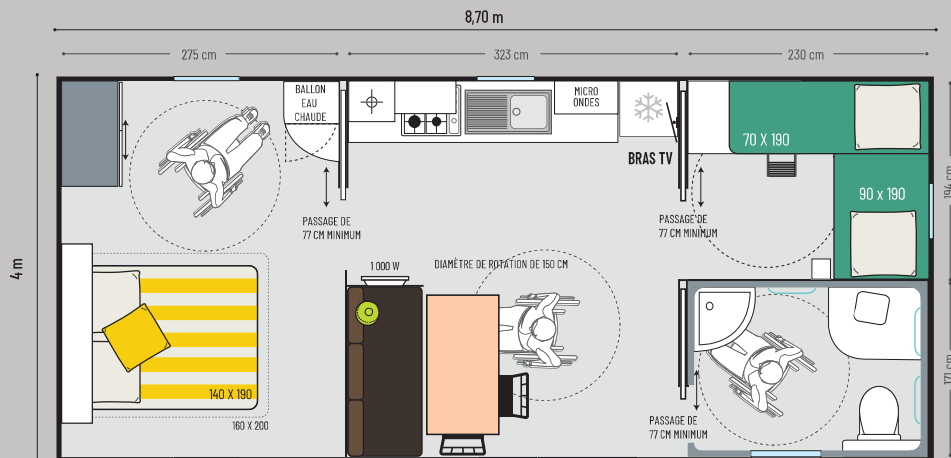

Le Life est présenté en bardage façade avant Eucalyptus.

30,50 m²*

4 couchages

8,70 x 4,00 m

1 salle d'eau

Les TOP options

Convecteur de 500 W dans les chambres

Lit de 160 x 200 cm dans la chambre parentale sans entraver la circulation.

Convecteur panneau rayonnant infrarouge dans la salle d'eau.

* Dimensions hors tout. Surface plancher intérieur murs. Hauteur 3,45 m

modèle 2 CH

LIFE

PREMIER MOBIL-HOME
PMR CONÇU POUR L'HPA

Les points forts

La cuisine

- Plaque gaz 4 feux, blanche
- Réfrigérateur-congélateur 207L, classe A+
- Store enrouleur
- Bras TV

Le séjour

- Table repas d'une hauteur utile de 70 cm avec pieds fixes bois
- Canapé sur pieds
- 2 chaises in & out empilables noires
- Miroir au dessus du canapé

La chambre enfants/invités

- Lit bas 90x190 cm avec pieds surlélevés pour faciliter les transferts et lit haut transversal 70x190 cm
- Sommier 18 lattes et matelas mousse HR 35 kg/m³
- Chevet à poser
- Etagère ronde
- Grand placard ouvert
- Rideau occultant